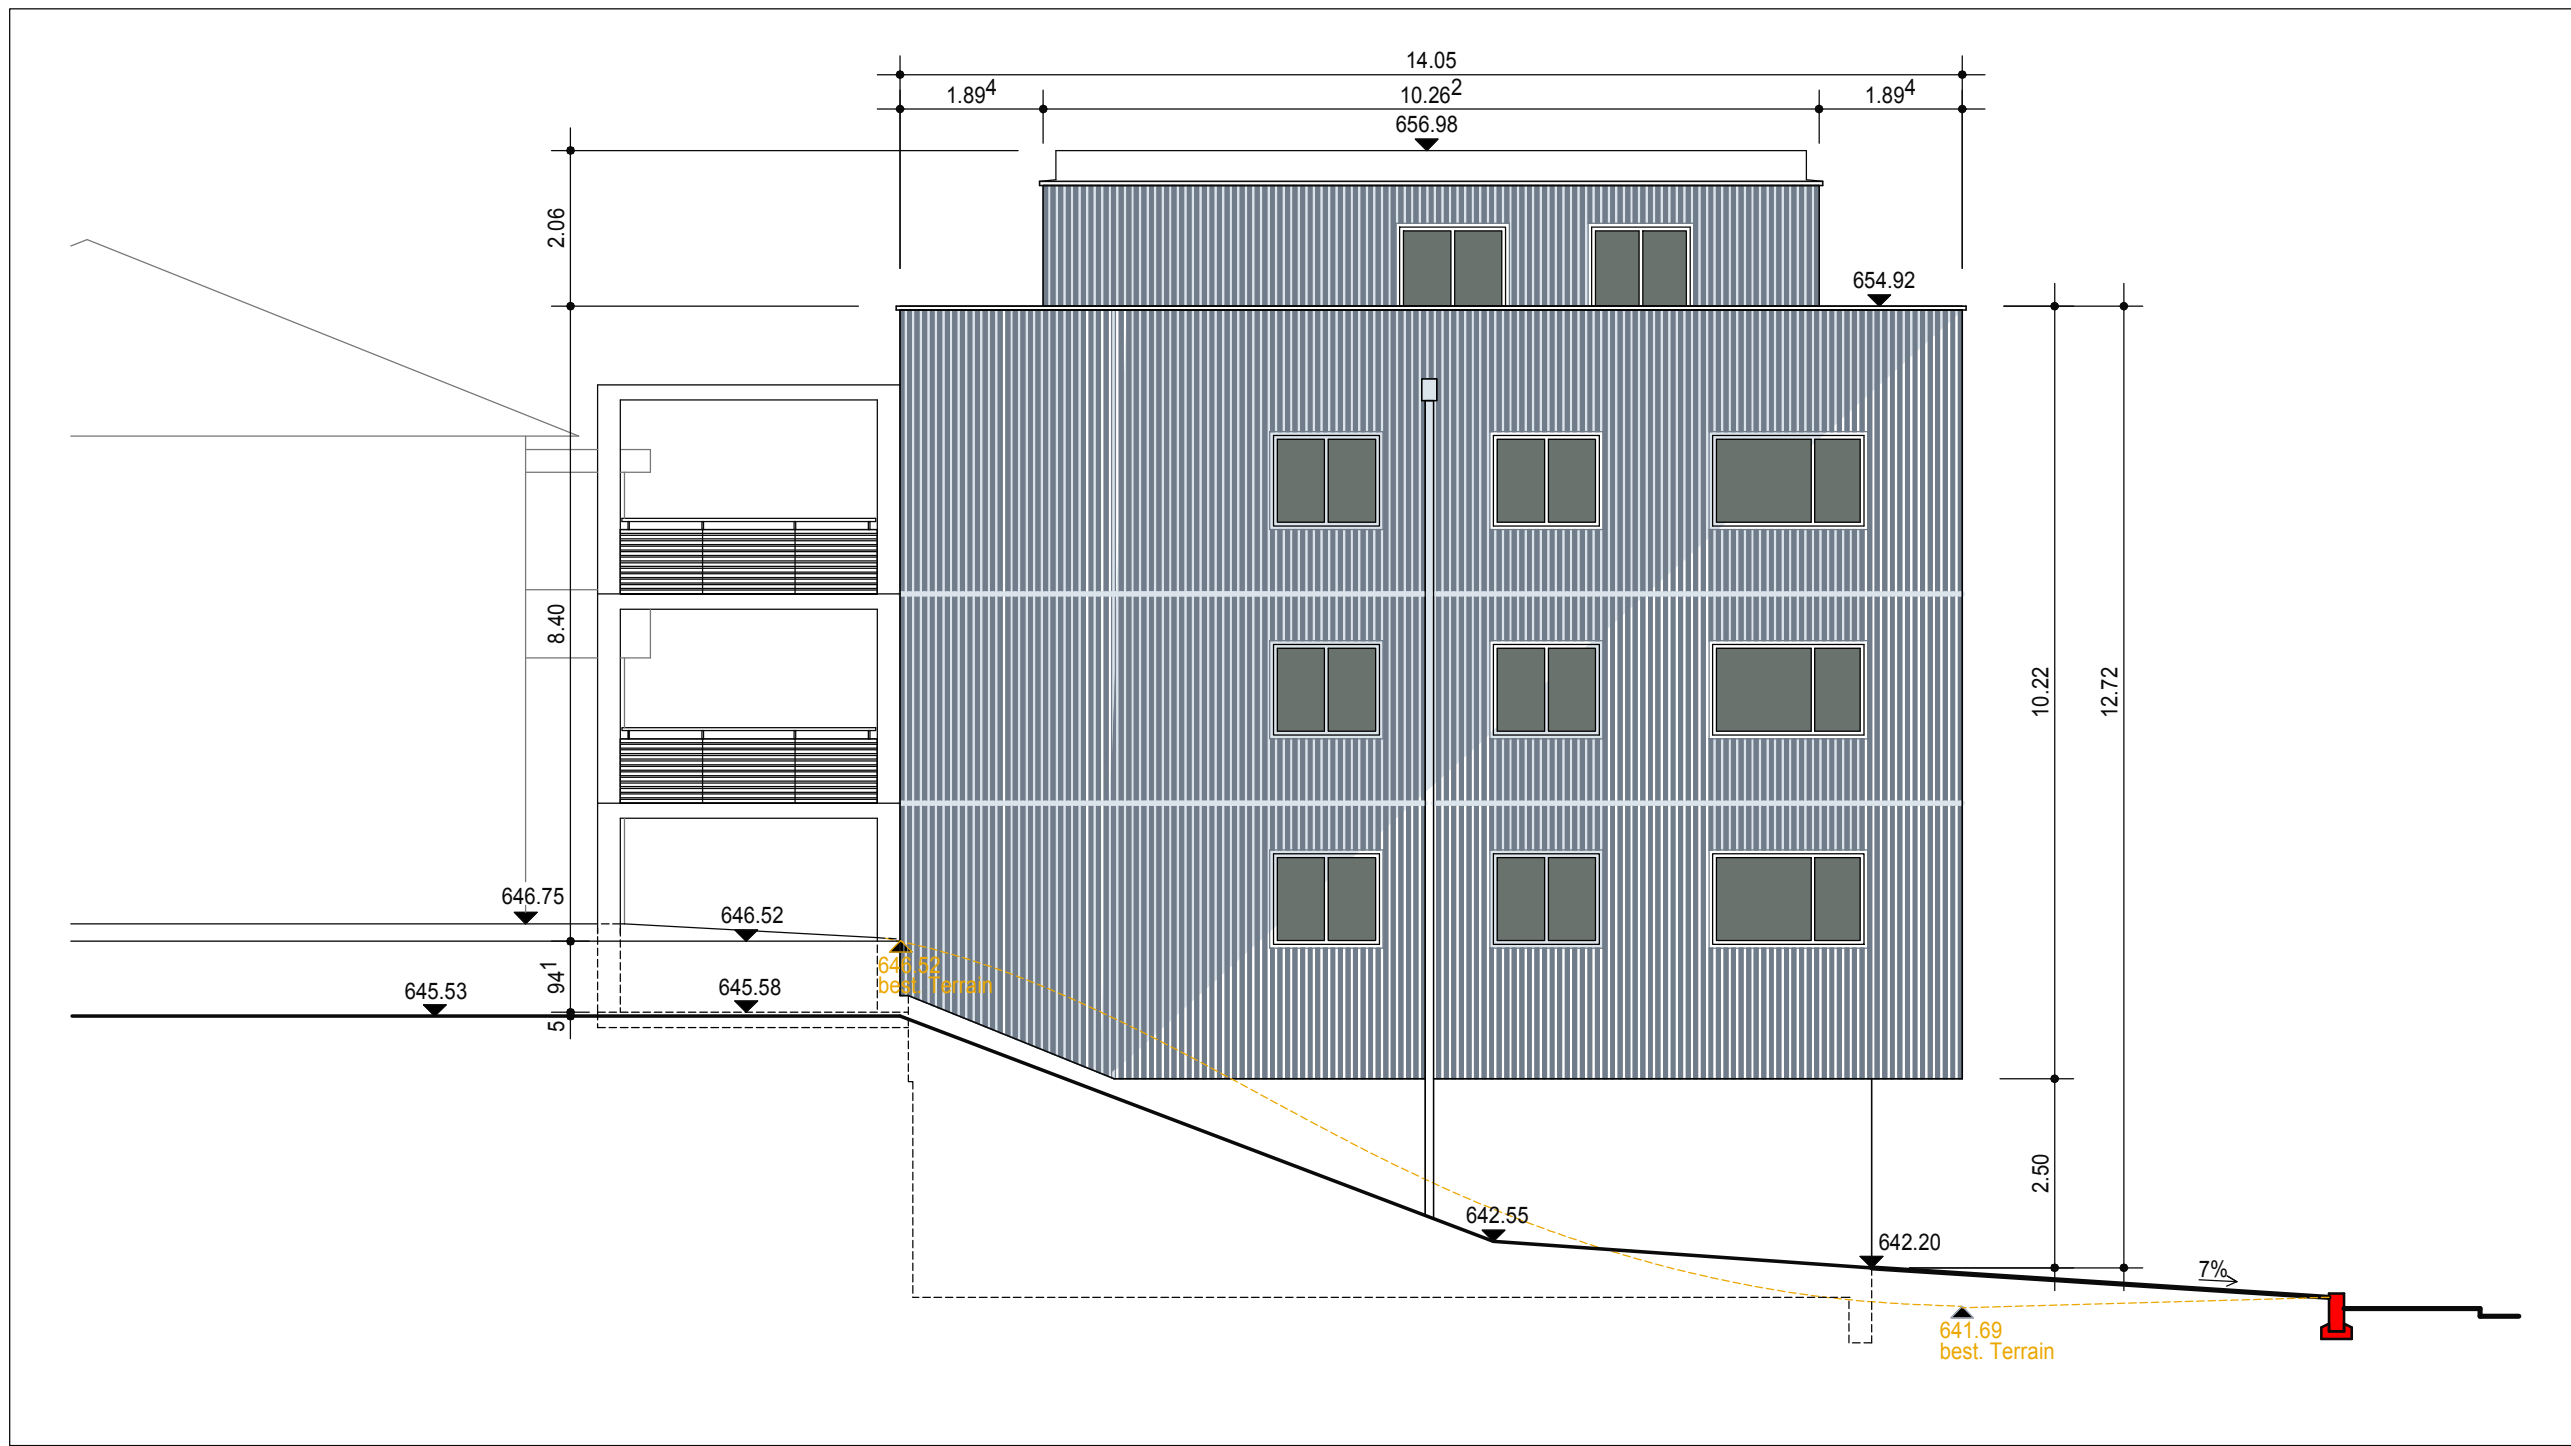

Ansicht West (Blick von Herisauerstrasse)

Ansicht Süd v1 Brüstung 90cm

Ansicht Ost

Ansicht Nord

Ansicht West